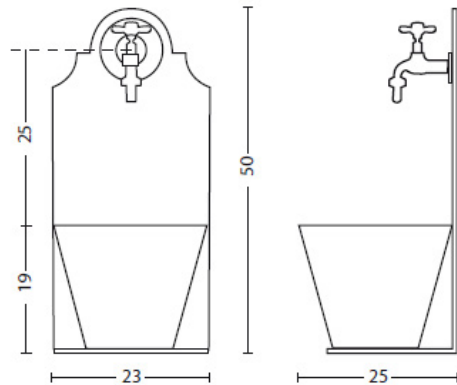

Fontaine de jardin murale en fer – 23 x 25x 50 cm – 9 coloris disponibles

Coloris disponibles

Traitement anti-rouille

Déclinaison de couleurs

Anthracite

Aluminium

Blanc

Ivoire